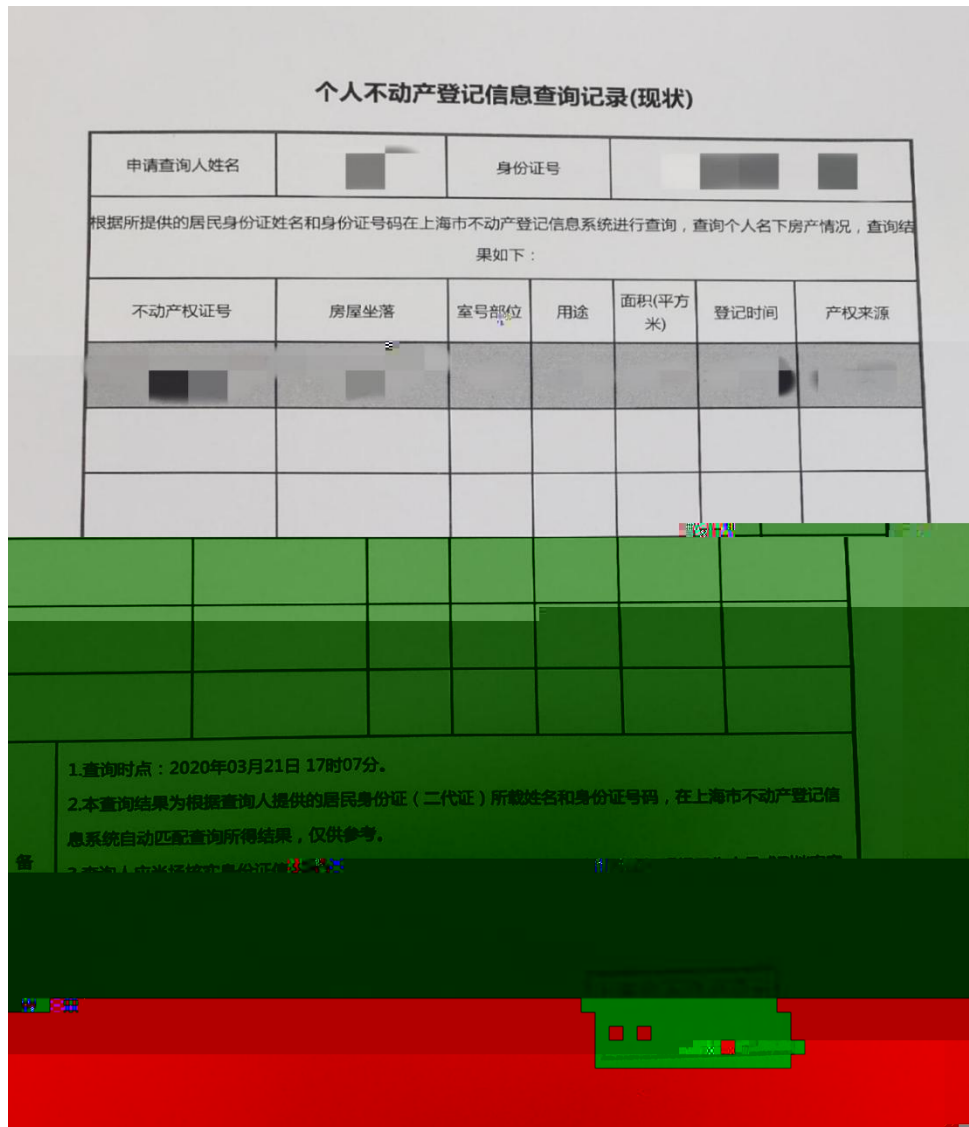

（Shanghai Ranking's Academic Ranking of World
Universities）发布的界高单。

国 “ ” 建 高 及 建 国家公布的 单
。 参 教 部、财 部、国家发 改革 公布《第
二 “ ” 建 高 及 建 单》， 及 都
单 的 。

() 国
(<https://www.chsi.com.cn/>) 进 ， 接 打
《教 部 电 册备案表》、《教 部 籍
报告》、《 国高等教 报告》。

(二) 国 登 教 部 e 服 大
(<http://zwfw.cscse.edu.cn/>) ， 根
教程进 办。

() 得的， 供 称 、 合格 登
记表及单 关材 ；

(二) 得的， 供 称 、 关材 及
单 关材 。

() 办: 登 “ 海 办” 官 ， “不
动产登记 查 ” ， 点击 “ 的不动产” 根 弹出的
进 操 ； 过后 查 本 不动产登记
并进 和打 。 后的 档 电 ， 不动产
登记窗 查 结果 等 。

(二) 办：本 带 份 各 的 不动 产 登 记 的 机 查 打 ， 见 。

横版单 <http://shanghai.chinatax.gov.cn/>（国家
局海电局）获。径：1.进国家
局海局，点击“办”；2.进
，点击角标登；3.常功
“加”；4.进，点击个得
单（海）；5.进个得单
，并查。

（）办：登本“办”
（<https://zwdt.sh.gov.cn/>）“房合
备案”进办。核过后，机端或电端“
的”查备案。